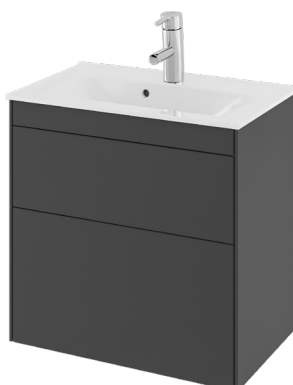

## IFÖ SPIRA GULVSTÅENDE

- + Rimfree
- + Ifö Clean
- + Fresh WC sticks
- + 2/4 liters skyl
- + Forkrommet trykknop
- + Godkendt Nordic Quality
- + Helstøbst cisterne
- + inkl. toiletsæde

**Kr. 5.400,-**

## IFÖ SPIRA ART GULVSTÅENDE

- + Rimfree
- + Ifö Clean
- + Fresh WC sticks
- + 2/4 liters skyl
- + Forkrommet trykknop
- + Godkendt Nordic Quality
- + Dansk design
- + Helstøbst cisterne
- + inkl. soft close toiletsæde

## IFÖ SPIRA ART HÅNDVASK

Fåes i følgende mål:

60 x 49,5 | 70 x 49,5 cm.

- + Ifö Clean
- + Godkendt Nordic Quality
- + Dansk design
- + Ingen skarpe kanter

Armaturløsning følger ikke

**Kr. 3.600,-**

LEVERET OG MONTERET

## IFÖ SENSE COMPACT MØBELPAKKE

60 x 37 cm.

- + Push open
- + Fåes i flere farver
- + Tynd håndvask, kun 15 mm.
- + Forhøjet bagkant
- + Ifö Clean
- + Godkendt Nordic Quality
- + UV lakeret vådrums MDF

Armaturløsning følger ikke