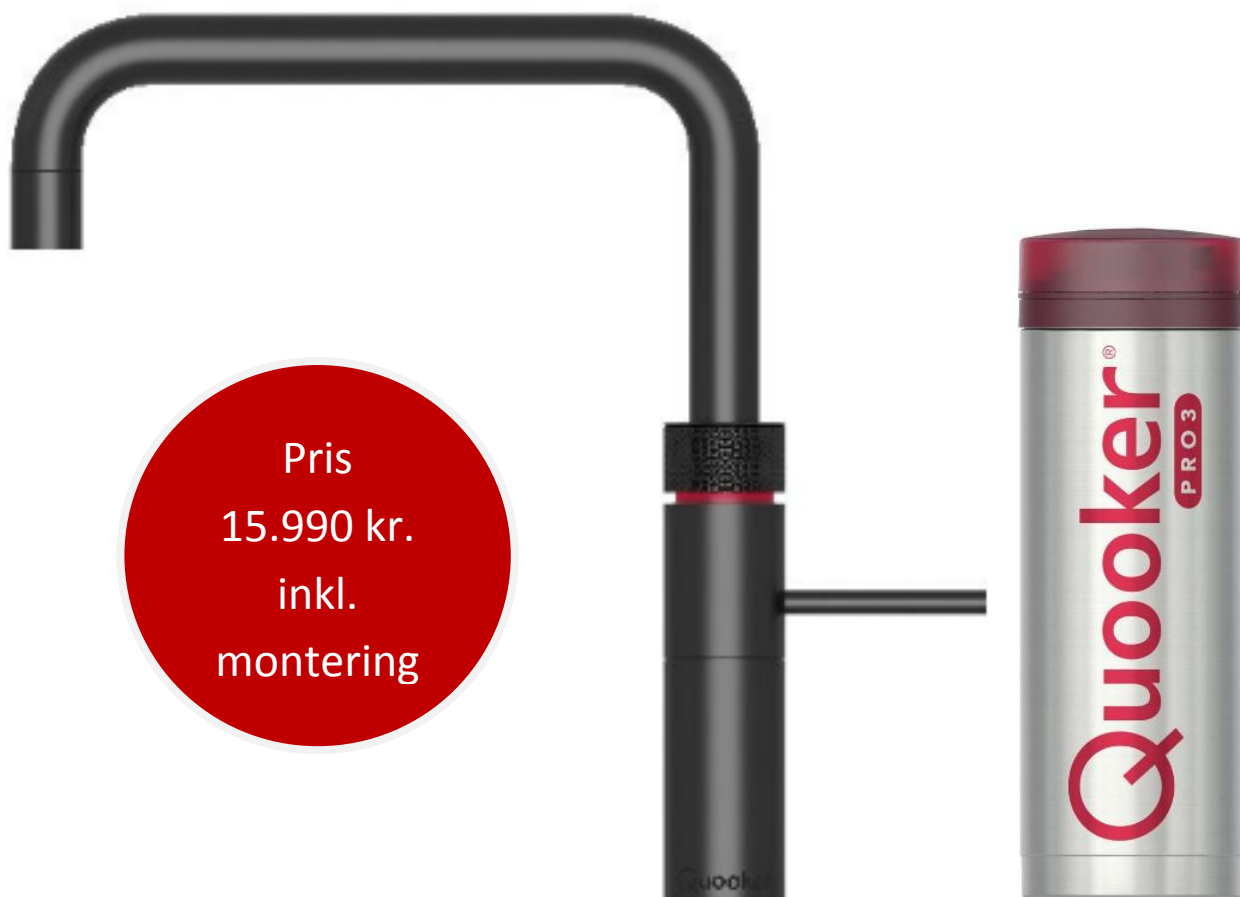

Quooker®

Vandhanen, der kan det hele

100 °C kogende og afkølet vand med brus fra samme hane

Vejledning i køb af Quooker:

1. Vælg design, Square, Round eller Flex
2. Vælg overfladefarve
3. Vælg eventuelt tilkøb af CUBE Køleenhed til afkølet vand med og uden brus
4. Vælg eventuelt tilkøb af sæbedispenser
5. Vælg eventuelt tilkøb af energifordeler til Quooker beholdere

Quooker®

Pris
15.990 kr.
inkl.
montering

Fusion Square

Fusion er en alt-i-én-hane med varmt, koldt og kogende vand i én og samme hane. Med en CUBE køleenhed som kan tilkøbes kan hanen endda også give afkølet vand med og uden brus.

Indeholdt i prisen:

- 1 stk. Fusion hane i mat sort
- 1 stk. PRO3 beholder på 3 liter til kogende vand
- Komplet professionel installation

OBS: Tilbuddet kræver, at hanen kan kobles til eksisterende vandtilførsel, samt at elinstallation er forberedt.

OBS: Tilbuddet kræver, at hanen kan kobles til eksisterende vandtilførsel, samt at elinstallation er forberedt.

Quooker®

Flex

Hanen fås i tre forskellige overflader, krom, rustfrit stål og mat sort

Leveret og monteret 13.990 kr. inkl. moms