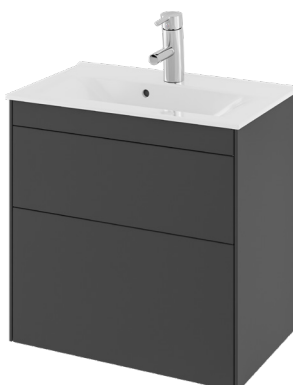

Kr. 4.800,-

LEVERET OG MONTERET

IFÖ SPIRA ART GULVSTÅENDE

- + Rimfree
- + Ifö Clean
- + Fresh WC sticks
- + 2/4 liters skyl
- + Forkrommet trykknop
- + Godkendt Nordic Quality
- + Dansk design
- + Helstøbst cisterne
- + inkl. soft close toiletsæde

Kr. 7.600,-

LEVERET OG MONTERET

IFÖ SPIRA HÅNDVASK

Fåes i følgende mål:

Hanehul i midten: 40 x 32 (buget forkant) | 57 x 43,5

Hanehul i højre eller venstre side: 41,5 x 31 | 50 x 31 | 51,5 x 28,5

- + Ifö Clean
- + Godkendt Nordic Quality
- + Dansk design
- + Ingen skarpe kanter

Armaturløsning følger ikke

Kr. 2.500,-

LEVERET OG MONTERET

IFÖ SPIRA ART HÅNDVASK

Fåes i følgende mål:

60 x 49,5 | 70 x 49,5 cm.

- + Ifö Clean
- + Godkendt Nordic Quality
- + Dansk design
- + Ingen skarpe kanter

Armaturløsning følger ikke

Kr. 3.500,-

LEVERET OG MONTERET

IFÖ SENSE COMPACT MØBELPAKKE

60 x 37 cm.

- + Push open
- + Fåes i flere farver
- + Tynd håndvask, kun 15 mm.
- + Forhøjet bagkant
- + Ifö Clean
- + Godkendt Nordic Quality
- + UV lakeret vådrums MDF