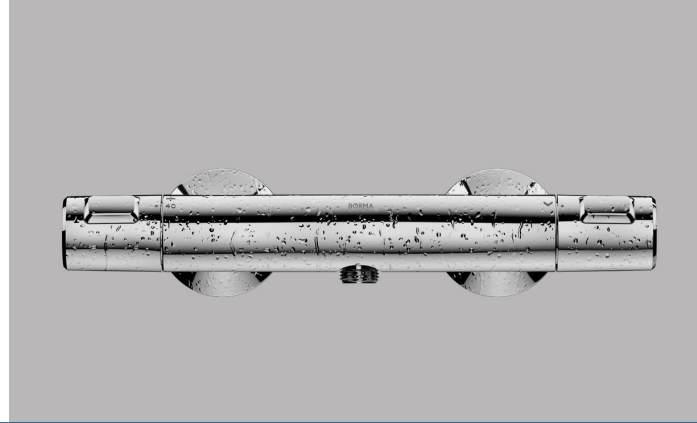

STANDARD BRUSEARMATUR  
VVS : 725804104

- + Keramiske ventiloverdele
- + Afgang op eller ned G3/4"
- + 5 års dryppgaranti
- + Uden forskr./rosetter

1.695,-

LEVERET & MONTERET

Alle priser er inkl. moms

IDEALRAIN LUXE BRUSESISTEM  
VVS : 722600704