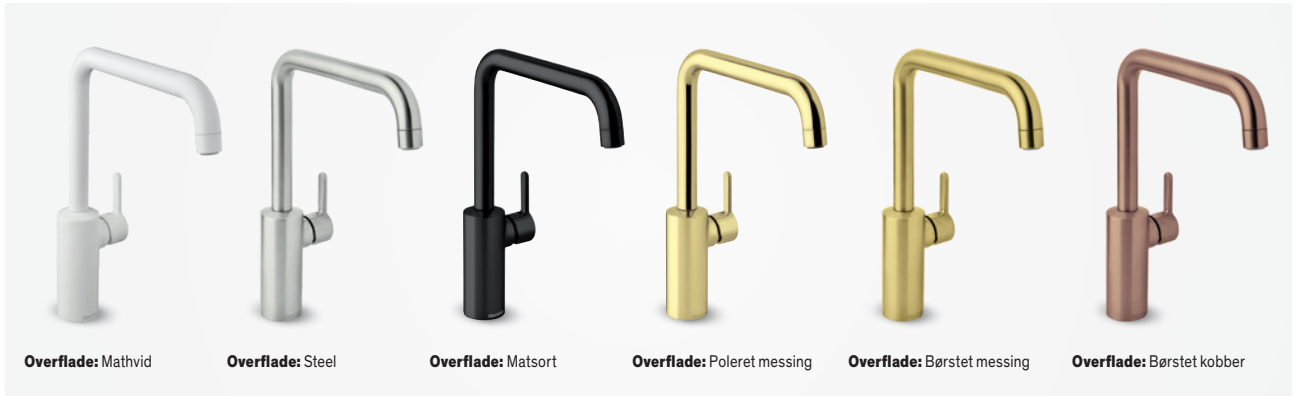

Silhouet-serien fås i seks flotte overflader:

Overflade: Mathvid

Overflade: Steel

Overflade: Matsort

Overflade: Poleret messing

Overflade: Børstet messing

Overflade: Børstet kobber

**PRIS**  
inkl. moms  
**3.195,-**