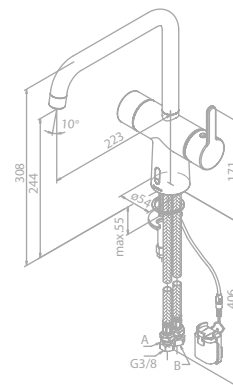

PRIS
inkl. moms
4.995,-

Håndvaskarmatur - Touchless

Overflade: Matsort, krom eller børstet messing

Egenskaber:

- Keramisk kartusche
- Standard installation
- Berøringsfri sensor
- Nem regulering af flow og temperatur
- Kræver ingen ekstra skabsplads
- Hygiejnisk

PRIS
inkl. moms
4.495,-

Køkkenarmatur - Touchless

Overflade: Børstet Messing, krom eller matsort

Egenskaber:

- Keramisk kartusche
- Standard installation
- Berøringsfri sensor
- Nem regulering af flow og temperatur
- Kræver ingen ekstra skabsplads
- Hygiejnisk

Termostatarmatur kar/bruser, håndbruser, vægholder og bruseslange

PRIS SAMLET
inkl. moms
10.895,-
Overflade:
VALGFRI

Termostatarmatur bruser og Brusesæt Flex

PRIS SAMLET
inkl. moms
9.195,-
Overflade:
MATSORT