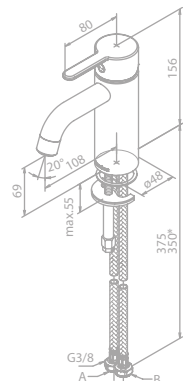

PRIS
inkl. moms
10.495,-

Termostatisk brusesystem

Overflade: VALGFRI

Egenskaber:

- Standard 150mm CC
- 250 mm hovedbruser og 110 mm håndbruser
- Integreret omskifter
- Justerbar indstilling af højde

Note: Hovedbruser max. 9 l/mm
Håndbruser max. 9 l/m