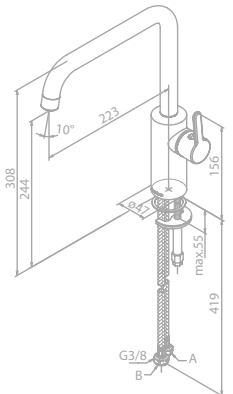

PRIS
inkl. moms
3.495,-

Håndvaskarmatur - small

Overflade: VALGFRI

Egenskaber:

- Keramisk kartusche
- 6 l/min perlator
- Uden bundventil

Note: Vandforbrug max. 6 l/m
Støjgruppe 1 - Trykgruppe 150 kPa