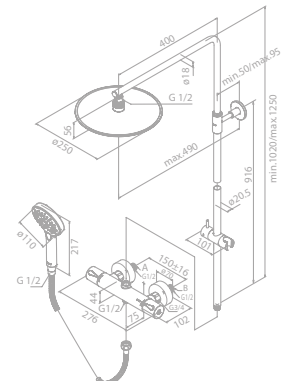

### Termostatisk brusesystem

Overflade: VALGFRI

**Egenskaber:**

- Standard 150mm CC
- 250 mm hovedbruser og 110 mm håndbruser
- Integreret omskifter
- Justerbar indstilling af højde

**Note:** Hovedbruser max. 9 l/mm  
Håndbruser max. 9 l/m