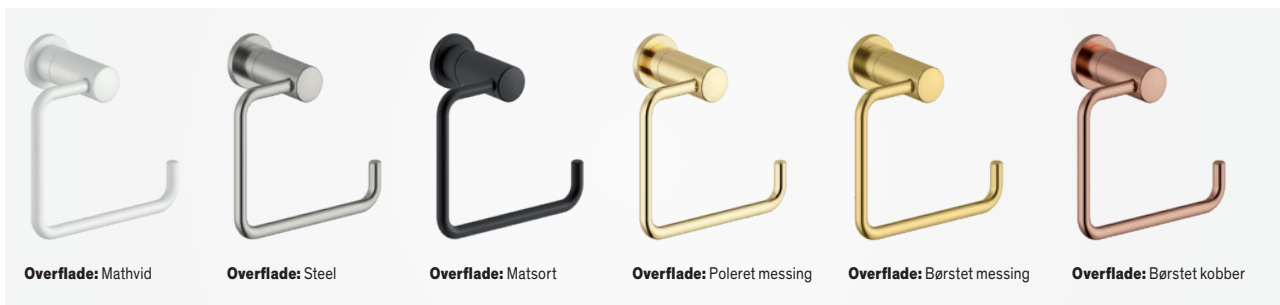

## Køkkenarmatur - Touchless

**Overflade:** Børstet Messing, krom eller matsort

**Egenskaber:**

- Keramisk kartusche
- Standard installation
- Berøringsfri sensor
- Nem regulering af flow og temperatur
- Kræver ingen ekstra skabsplads
- Hygiejnisk

## Termostatarmatur kar/bruser, håndbruser, vægholder og bruseslange

**PRIS SAMLET**  
inkl. moms  
**10.895,-**  
Overflade:  
**VALGFRI**

## Termostatarmatur bruser og Brusesæt Flex

**PRIS SAMLET**  
inkl. moms  
**9.195,-**  
Overflade:  
**MATSORT**

Silhouet Collection fås i seks flotte overflader:

**damixa**

Overflade: Mathvid

Overflade: Steel