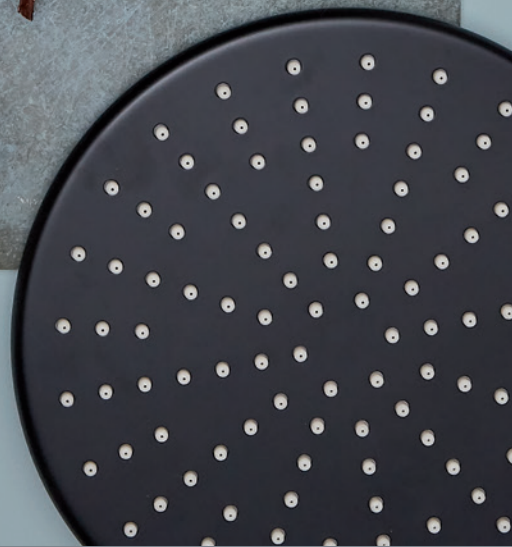

SILHOUET

damixa

Broernes VVS ApS

Korsørgade 21, 2100 København Ø

Telefon: 35 26 61 61

E-mail: info@broernes-vvs.dk

www.broernes-vvs.dk

BROERNES VVS APS.