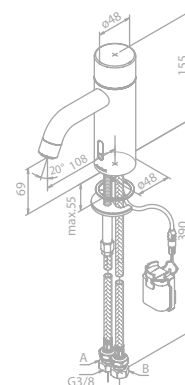

PRIS
inkl. moms
4.495,-

Køkkenarmatur - Touchless

Overflade: Børstet Messing, krom eller matsort

Egenskaber:

- Keramisk kartusche
- Standard installation
- Berøringsfri sensor
- Nem regulering af flow og temperatur
- Kræver ingen ekstra skabsplads
- Hygiejnisk